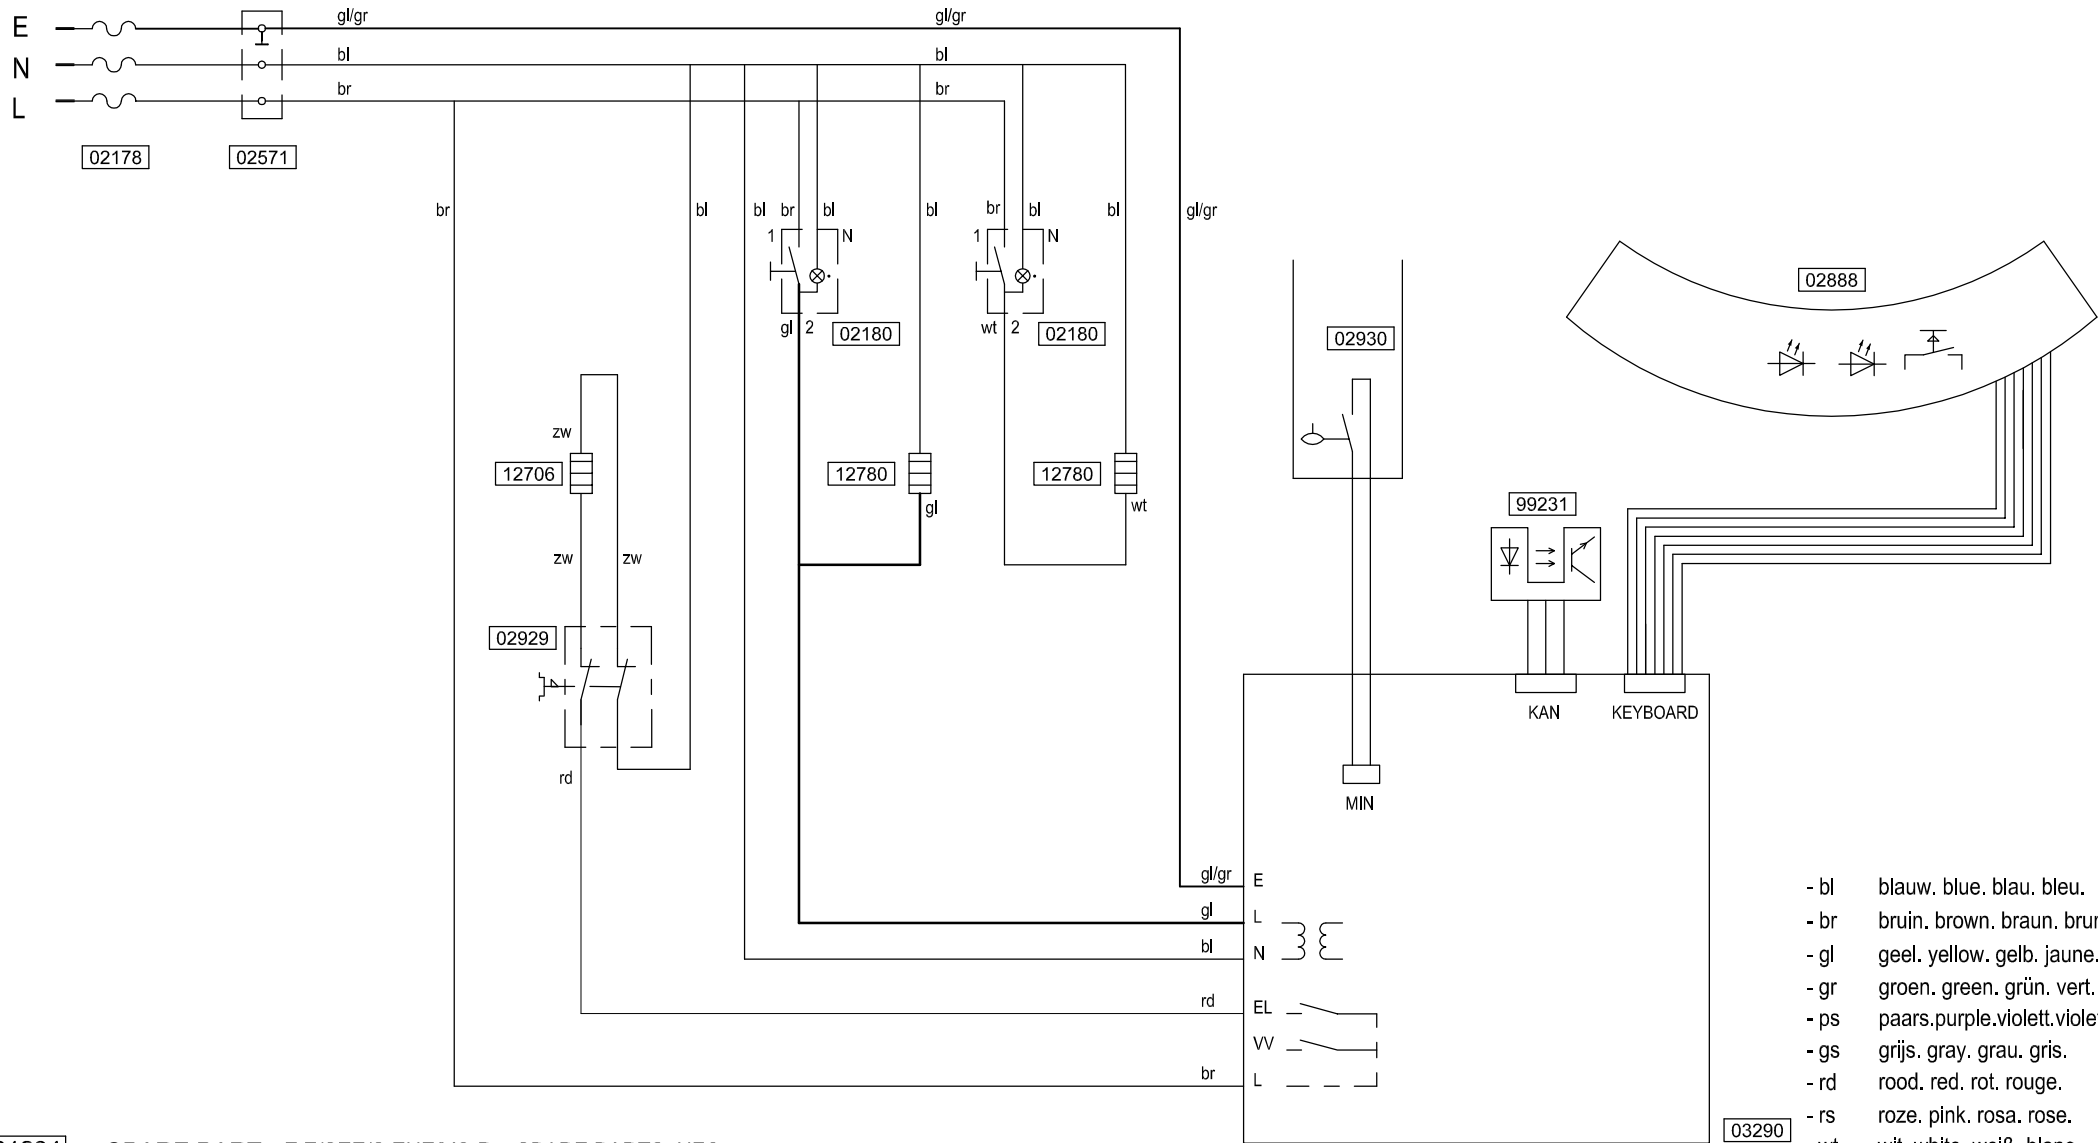

Type :M100 - BLAUW
 Artikelnummer :10500

From mach. nr. :4J 33547
 Date :11-2000

Page :1-1
 Rev. :1.0

Drawer :MT
 Date :03-11-2006

Rated voltage :1N~ 220-240V 50-60Hz 2250W

Spare Parts Info

www.animo.eu

01234 = SPARE PART - ZIE/SEE/SIEHE/VOIR : SPARE PARTS INFO

Type : M100 - BLAUW

Artikel : 10500

From mach.nr. : 4J33547

Date : 17-11-00

Page : 1-1

Rev. : 1

Drawer : W.B

Date : 25-01-01