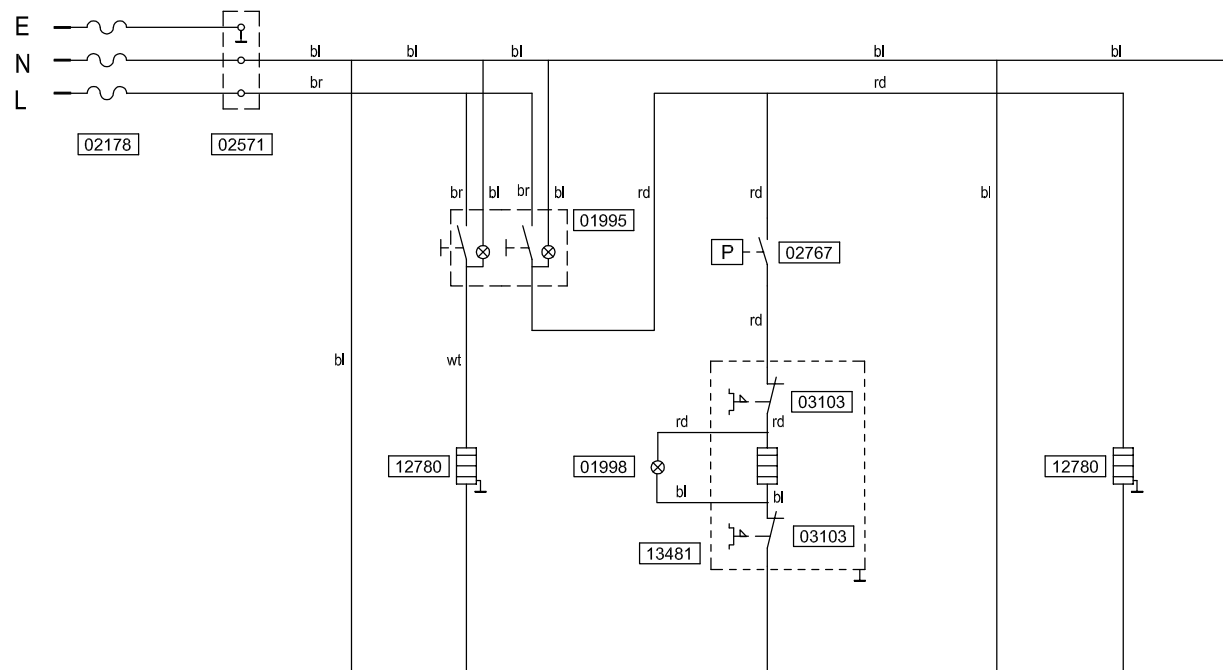

* Recommended Spare Part

Type : Excelso	From mach. nr. : 4P 26000	Page : 1-1	Drawer: MT
Artikel : 10380	Date : 11-2006	Rev. : 1.1	Date : 05-04-2007
Rated voltage : 1N~220-240V 50-60Hz 2250W	Spare Parts Info	***** Animo® ***** Assen - Holland	

01234 = SPARE PART - ZIE/SEE/SIEHE/VOIR : SPARE PARTS INFO

Type : Excelso

Artikel : 10380

Rated voltage : 1N~ 220-240V 50-60Hz 2250W

From mach.nr. : 4P26000

Date : 11-06

CIRCUIT DIAGRAM

Page : 1-1