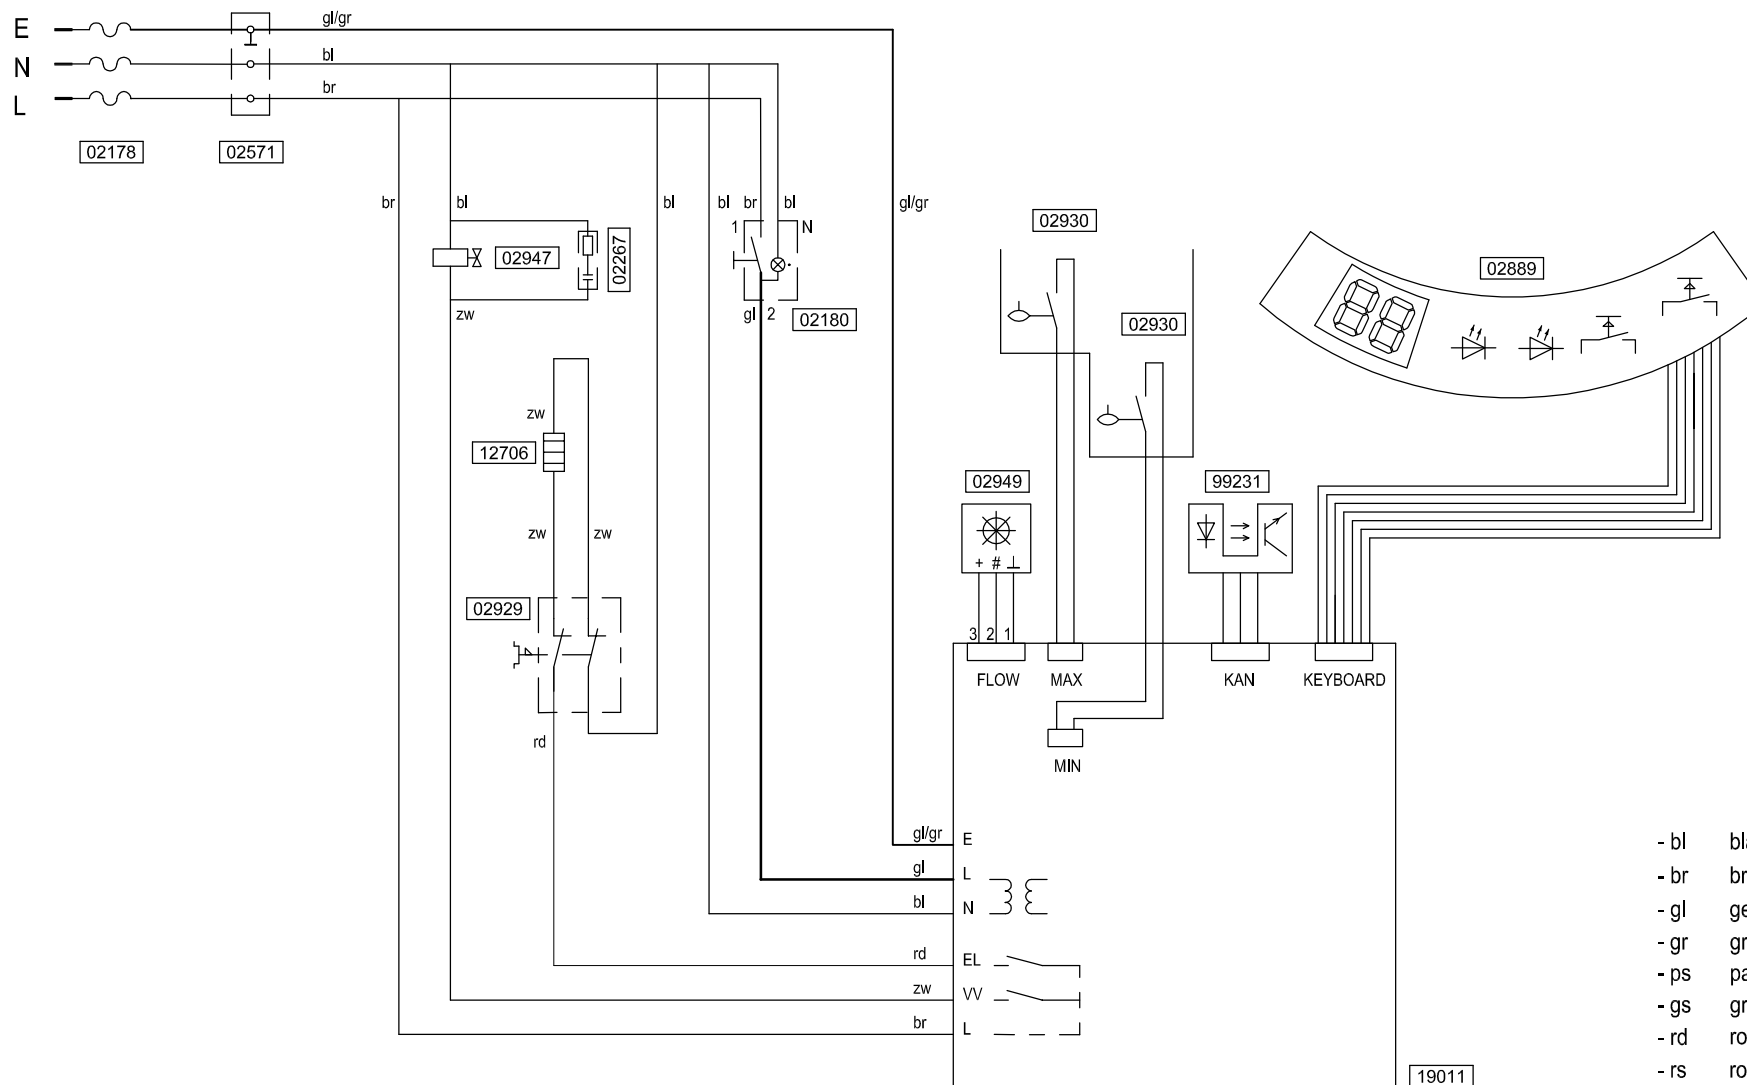

Type : MT200 - ZWART
 Artikelnummer : 10572

From mach. nr. : 4R31423
 Date : 12-2008

Page : 1 -1
 Rev. : 0.0

Drawer : W.B
 Date : 12-11-2008

Rated voltage : 1N~ 220-240V 50-60Hz 2100W

Spare Parts Info

Animo®

www.animo.eu

[01234] = SPARE PART - ZIE/SEE/SIEHE/VOIR : SPARE PARTS INFO

- bl blauw. blue. blau. bleu.
- br bruin. brown. braun. brun.
- gl geel. yellow. gelb. jaune.
- gr groen. green. grün. vert.
- ps paars. purple. violett. violet
- gs grijs. gray. grau. gris.
- rd rood. red. rot. rouge.
- rs roze. pink. rosa. rose.
- wt wit. white. weiß. blanc.
- zw zwart. black. Schwarz. noir

Type : MT200 - ZWART

Artikel : 10572

Rated voltage: 1N~ 220-240V 50-60Hz 2100W

From mach.nr. : 4R31423

Date : 01-12-08

CIRCUIT DIAGRAM

Page : 1-1

Rev. : 0