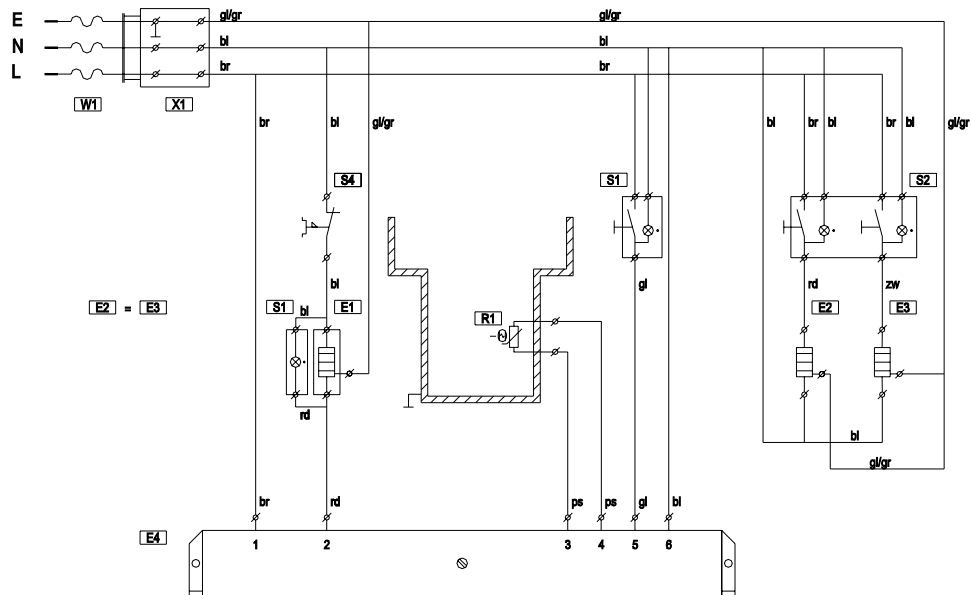

- Zie Stroomkring schema / Onderdelenlijst
- See Circuit scheme / Sparepartlist
- Voir Circuit schéma / Liste des pieces de rechanges
- Sieh Stromkreis schema / Ersatzteilliste

Type : B 100
 Artikel : 10227

From mach.nr. : 1H07632
 Date : 03/98

Page : 1
 Rev. : 2 09-03-98

Drawer : P.J.K.
 Date : 28-05-91

Rated voltage : 1N~ 220-240V 50-60Hz 2275W

Spare Part Info

***** Animo *****
Assen - Holland

- zie exploded view / onderdelenlijst
- see exploded view / sparepartslist
- siehe Explosionszeichnung / Ersatzteilliste
- voir dessin explosé / liste des pièces de rechange