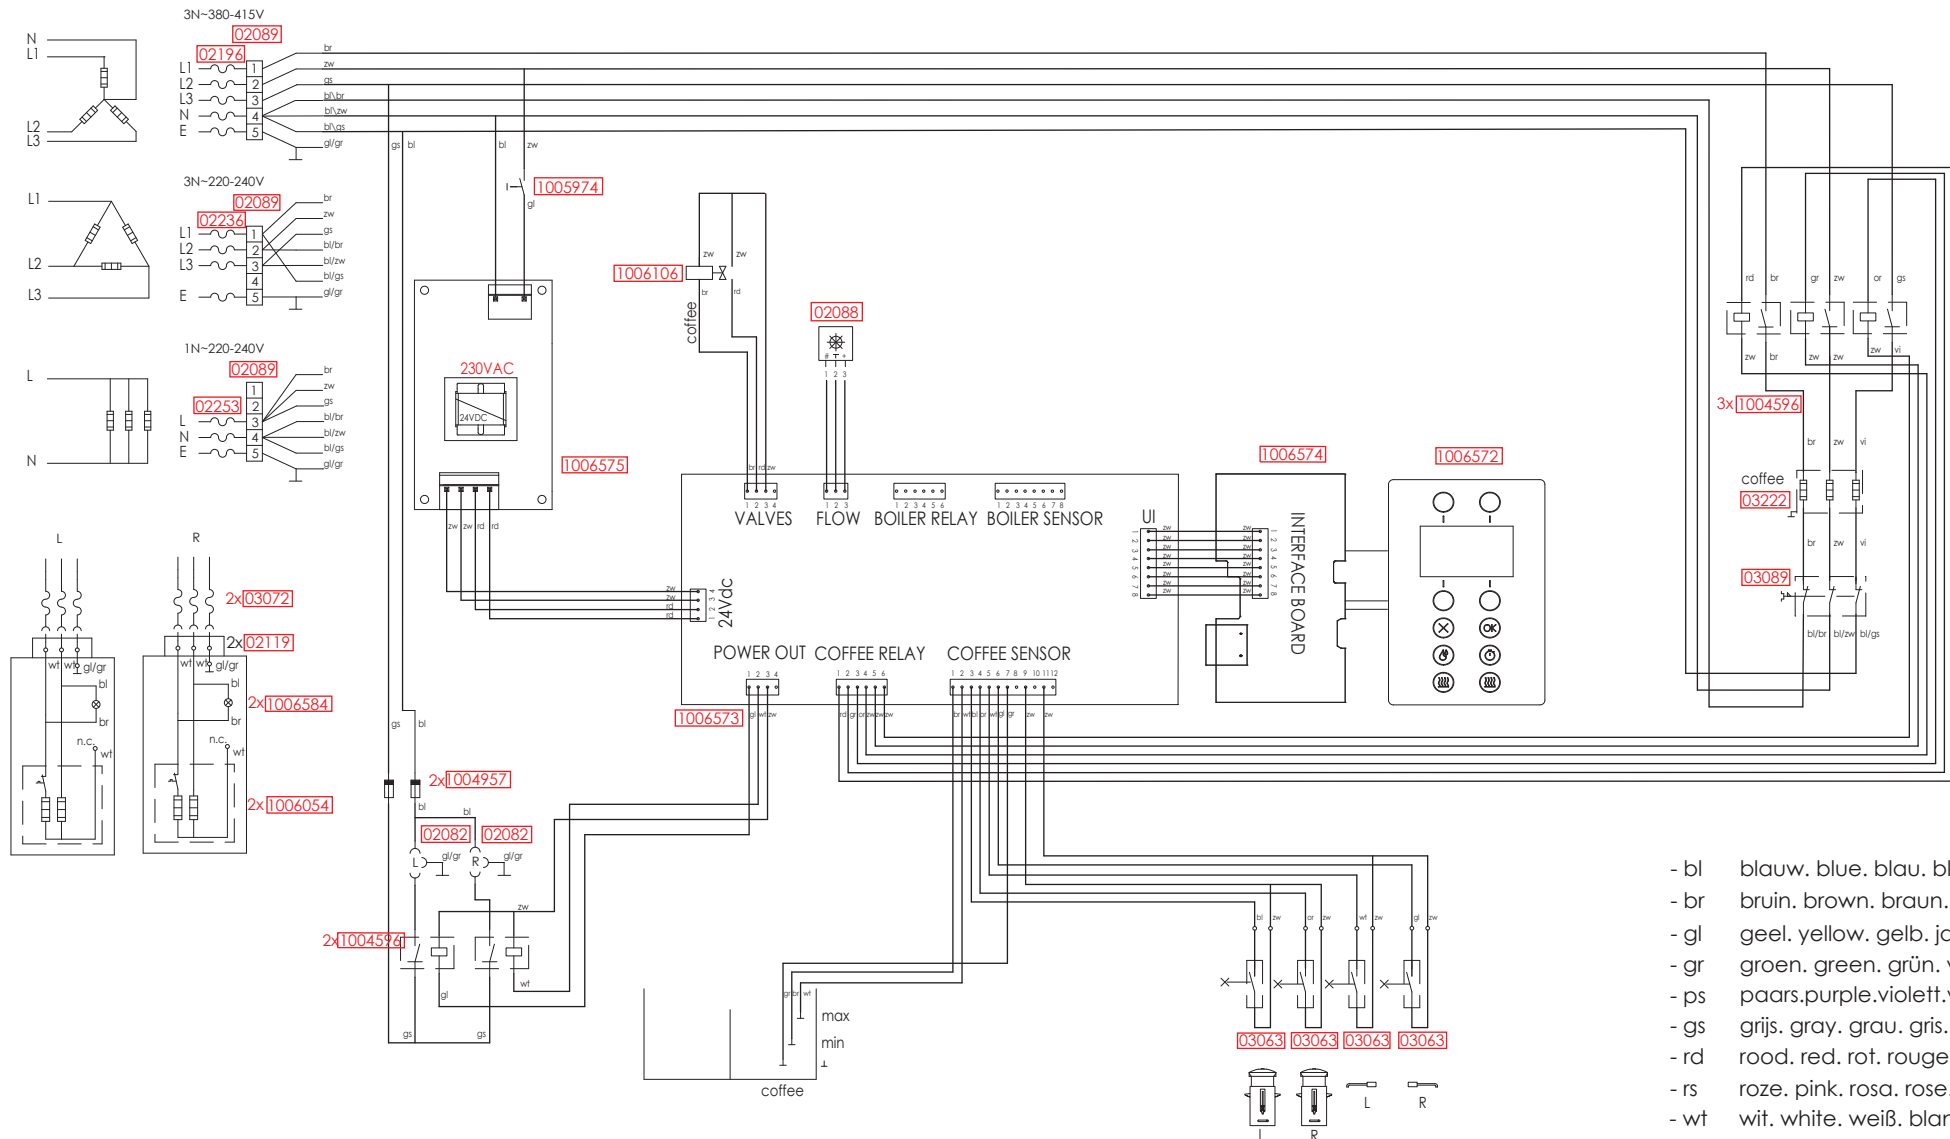

- bl blauw. blue. blau. bleu.
- br bruin. brown. braun. brun.
- gl geel. yellow. gelb. jaune.
- gr groen. green. grün. vert.
- ps paars. purple. violett. violet.
- gs grijs. gray. grau. gris.
- rd rood. red. rot. rouge.
- rs roze. pink. rosa. rose.
- wt wit. white. weiß. blanc.
- zw zwart. black. Schwarz. noir.

*Recommended Spare Part

Type : CB 10	From mach. nr. : 1MA	Page : 7 - 10	 www.animo.eu
Articlenumber : see page 1	Date : 04 - 2017	Rev : 1	
Rated voltage : 3N~ 380-415V 50-60Hz 6275W	Drawer : BJW Date : 14-03-17	Spare Parts Info