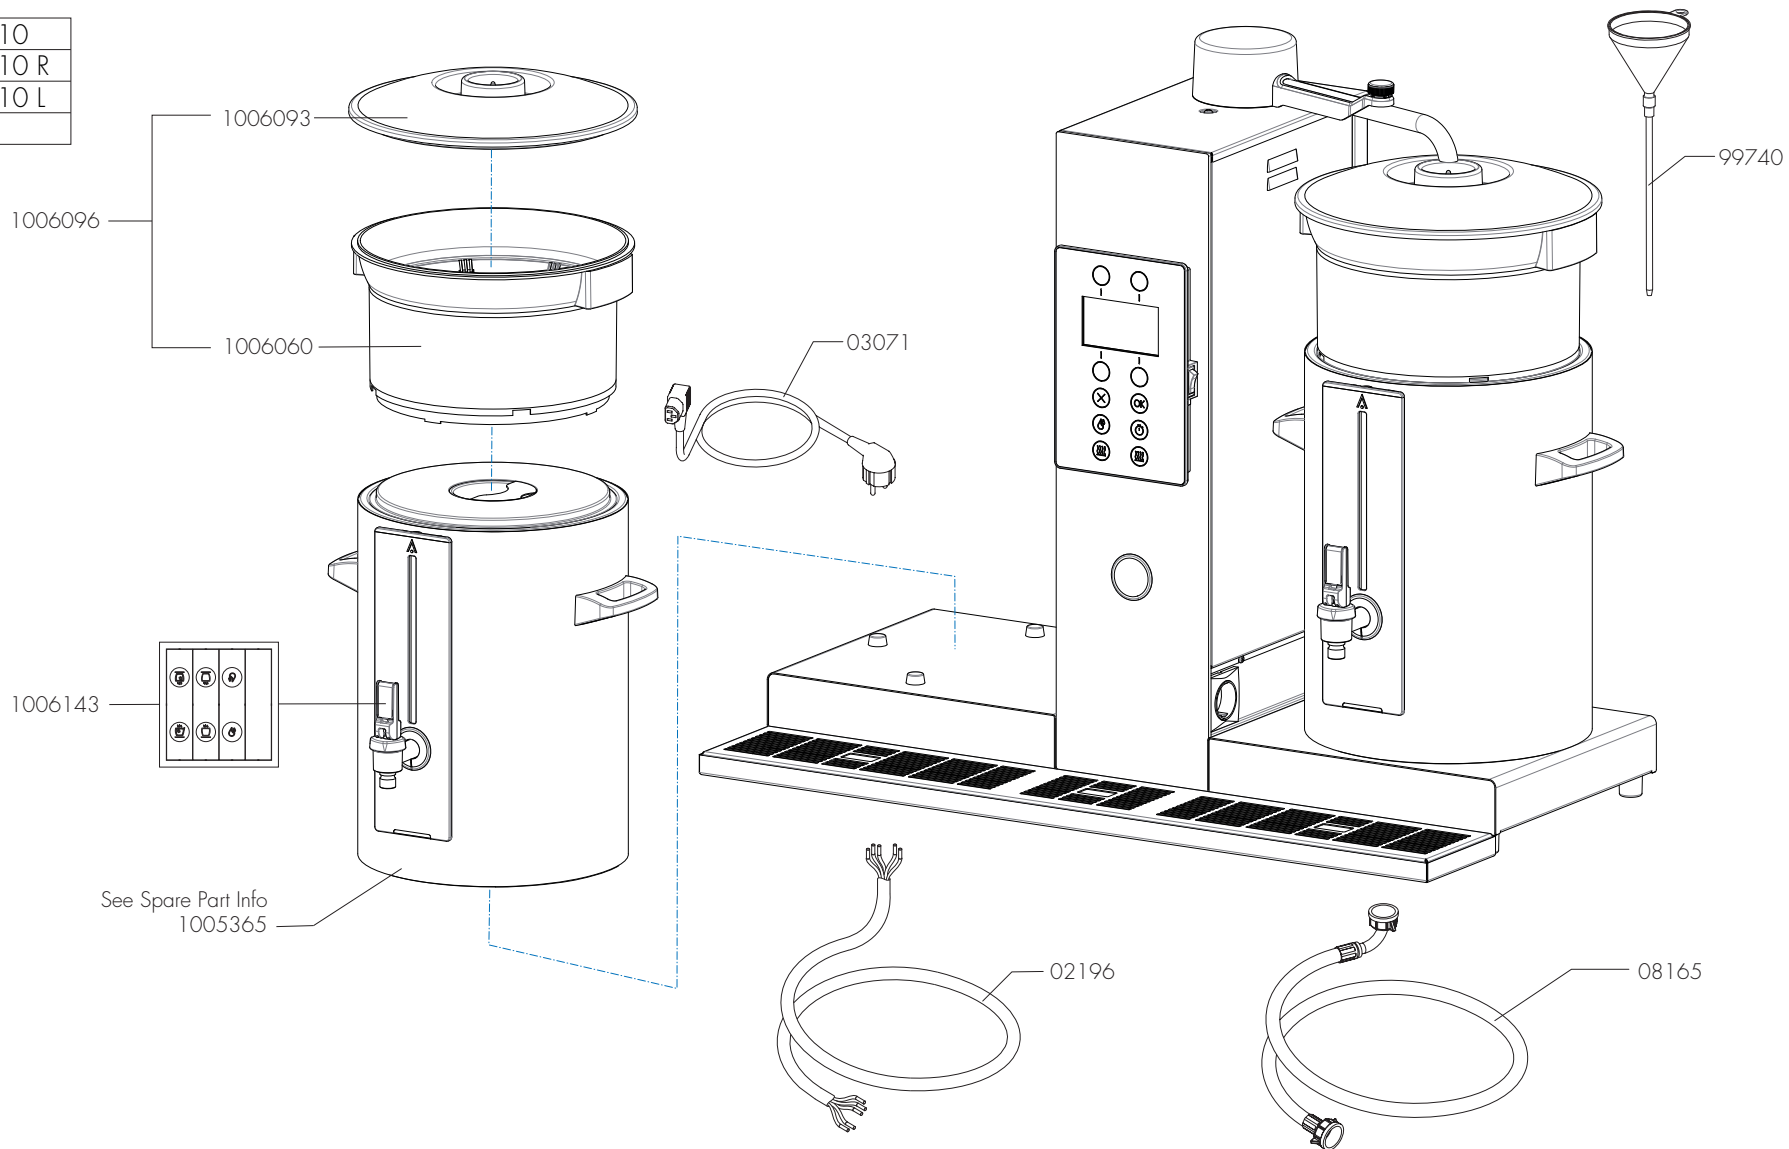

1005398	CB 2x10
1005399	CB 1x10 R
1005400	CB 1x10 L
1005401	CB 10

*Recommended Spare Part

Type : CB 10
 Articulenumber : see page 1

From mach. nr. : 1MA
 Date : 04 - 2017

Page : 1 - 10
 Rev : 1

Rated voltage : 3N~ 380-415V 50-60Hz 6275W

Drawer : BJW
 Date : 14-03-17

Spare Parts Info

ANIMO

www.animo.eu

*Recommended Spare Part

Type : CB 10
Articlenumber : see page 1

From mach. nr. : 1MA
Date : 04 - 2017

Page : 2 - 10
Rev : 1