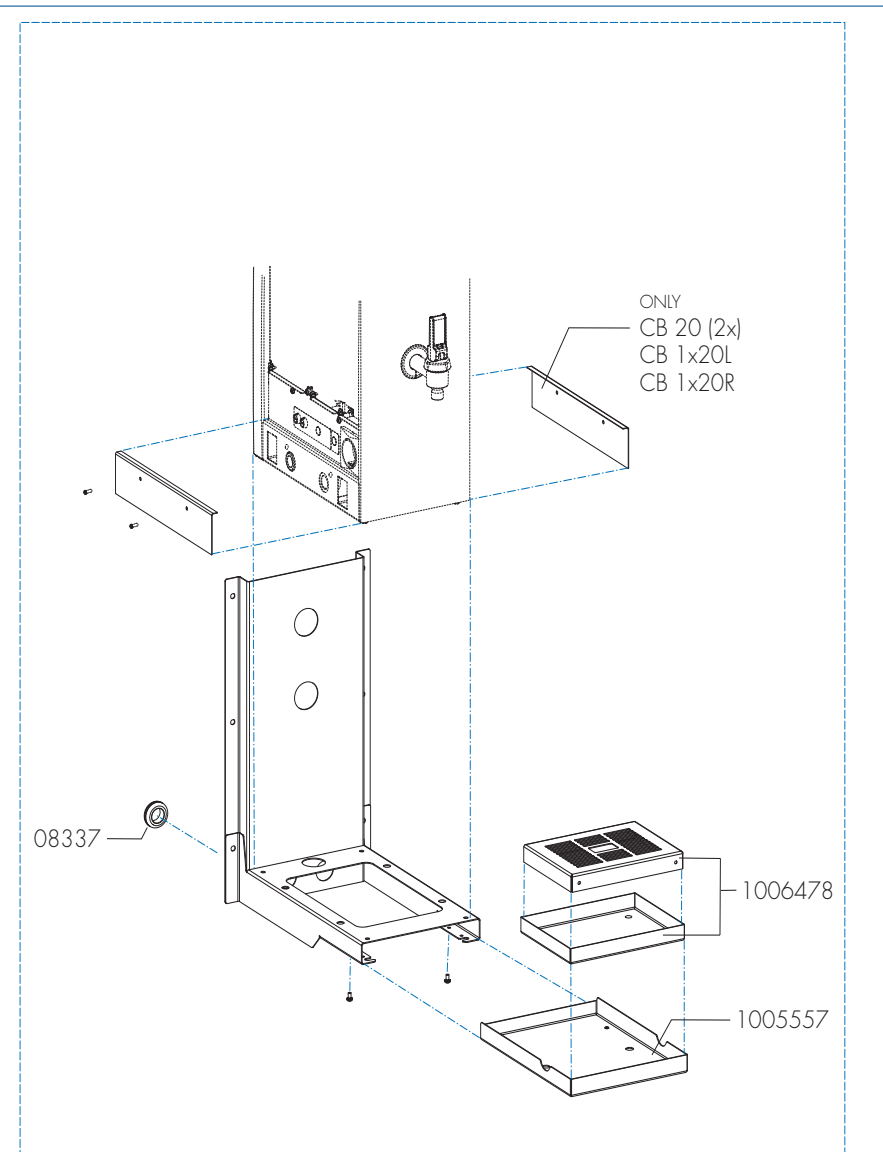

1005410	CB 2x20W
1005411	CB 1x20W R
1005412	CB 1x20W L
1005413	CB 20W

*Recommended Spare Part

Type : CB 20W
 Articulenumber : see page 1

From mach. nr. : 4Y
 Date : 04 - 2017

Page : 1 - 11
 Rev : 1

Rated voltage : 3N~ 380-415V 50-60Hz 9275W

Drawer : BJW
 Date : 14-03-17

Spare Parts Info

ANIMO

www.animo.eu

*Recommended Spare Part

Type : CB 20W
Articlenumber : see page 1

From mach. nr. : 4Y
Date : 04 - 2017

Page : 2 - 11
Rev : 1

Rated voltage : 3N~ 380-415V 50-60Hz 9275W

Drawer : BJW
Date : 14-03-17

Spare Parts Info

ANIMO

www.animo.eu

Type : CB 20W
 Articulenumber : see page 1

From mach. nr. : 4Y
 Date : 04 - 2017

Page : 3 - 11
 Rev : 1