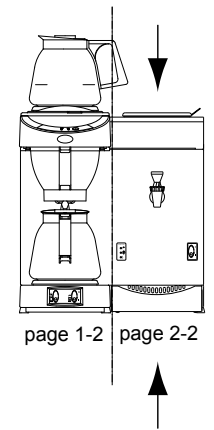

page 1-2 page 2-2

* Recommended Spare Part

Type : M200W - ZWART
 Artikelnummer : 10557

From mach. nr. : 4R31423
 Date : 12-2008

Page : 2 -2
 Rev. : 0.0

Drawer : EW
 Date : 12-11-2008

Rated voltage : 1N~ 220-240V 50-60Hz 3350W