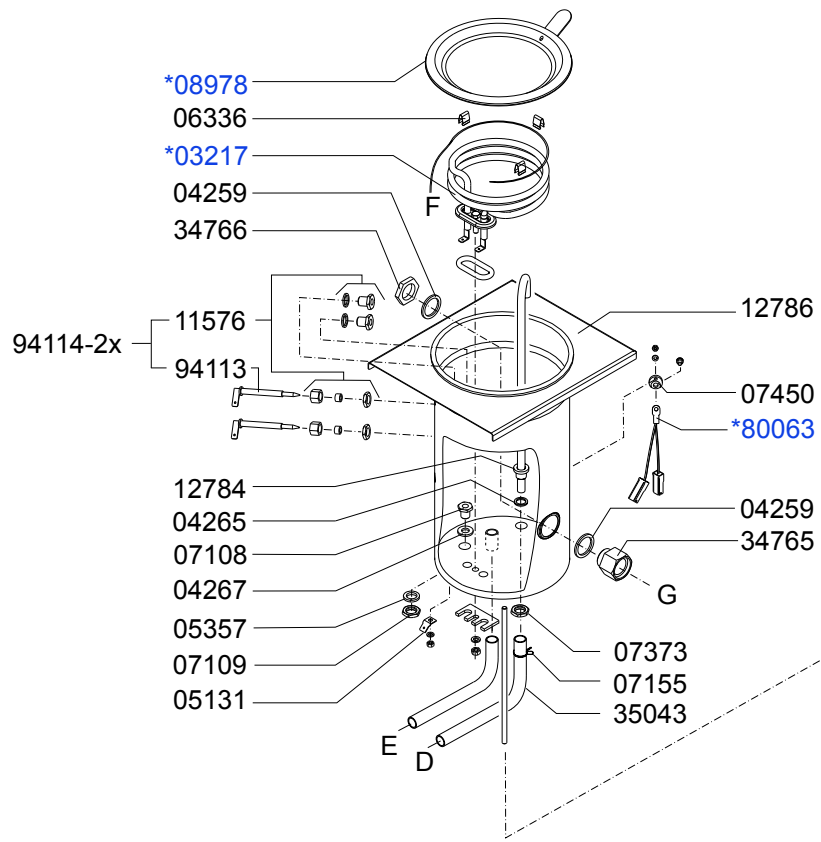

| | | | |
|--|--------------------------|---------------|---------------------|
| Type : M200W - ZWART | From mach. nr. : 4R31423 | Page : 1 -2 | Drawer : EW |
| Artikelnummer : 10557 | Date : 12-2008 | Rev. : 0.0 | Date : 12-11-2008 |
| Rated voltage : 1N~ 220-240V 50-60Hz 3350W | Spare Parts Info | Animo® | www.animo.eu |

page 1-2 page 2-2

* Recommended Spare Part

Type : M200W - ZWART
 Artikelnummer : 10557

From mach. nr. : 4R31423
 Date : 12-2008

Page : 2 -2
 Rev. : 0.0

Drawer : EW
 Date : 12-11-2008

Rated voltage : 1N~ 220-240V 50-60Hz 3350W

Type : M200W - ZWART

Artikel : 10557

From mach.nr. : 4R31423

Date : 01-12-08

Page : 1-2

Rev. : 0

Drawer : W.B

Date : 01-12-08

Type : M200W - ZWART

Artikel : 10557

From mach.nr. : 4R31423

Date : 01-12-08

Page : 2-2

Rev. : 0

Drawer : W.B

Date : 01-12-08