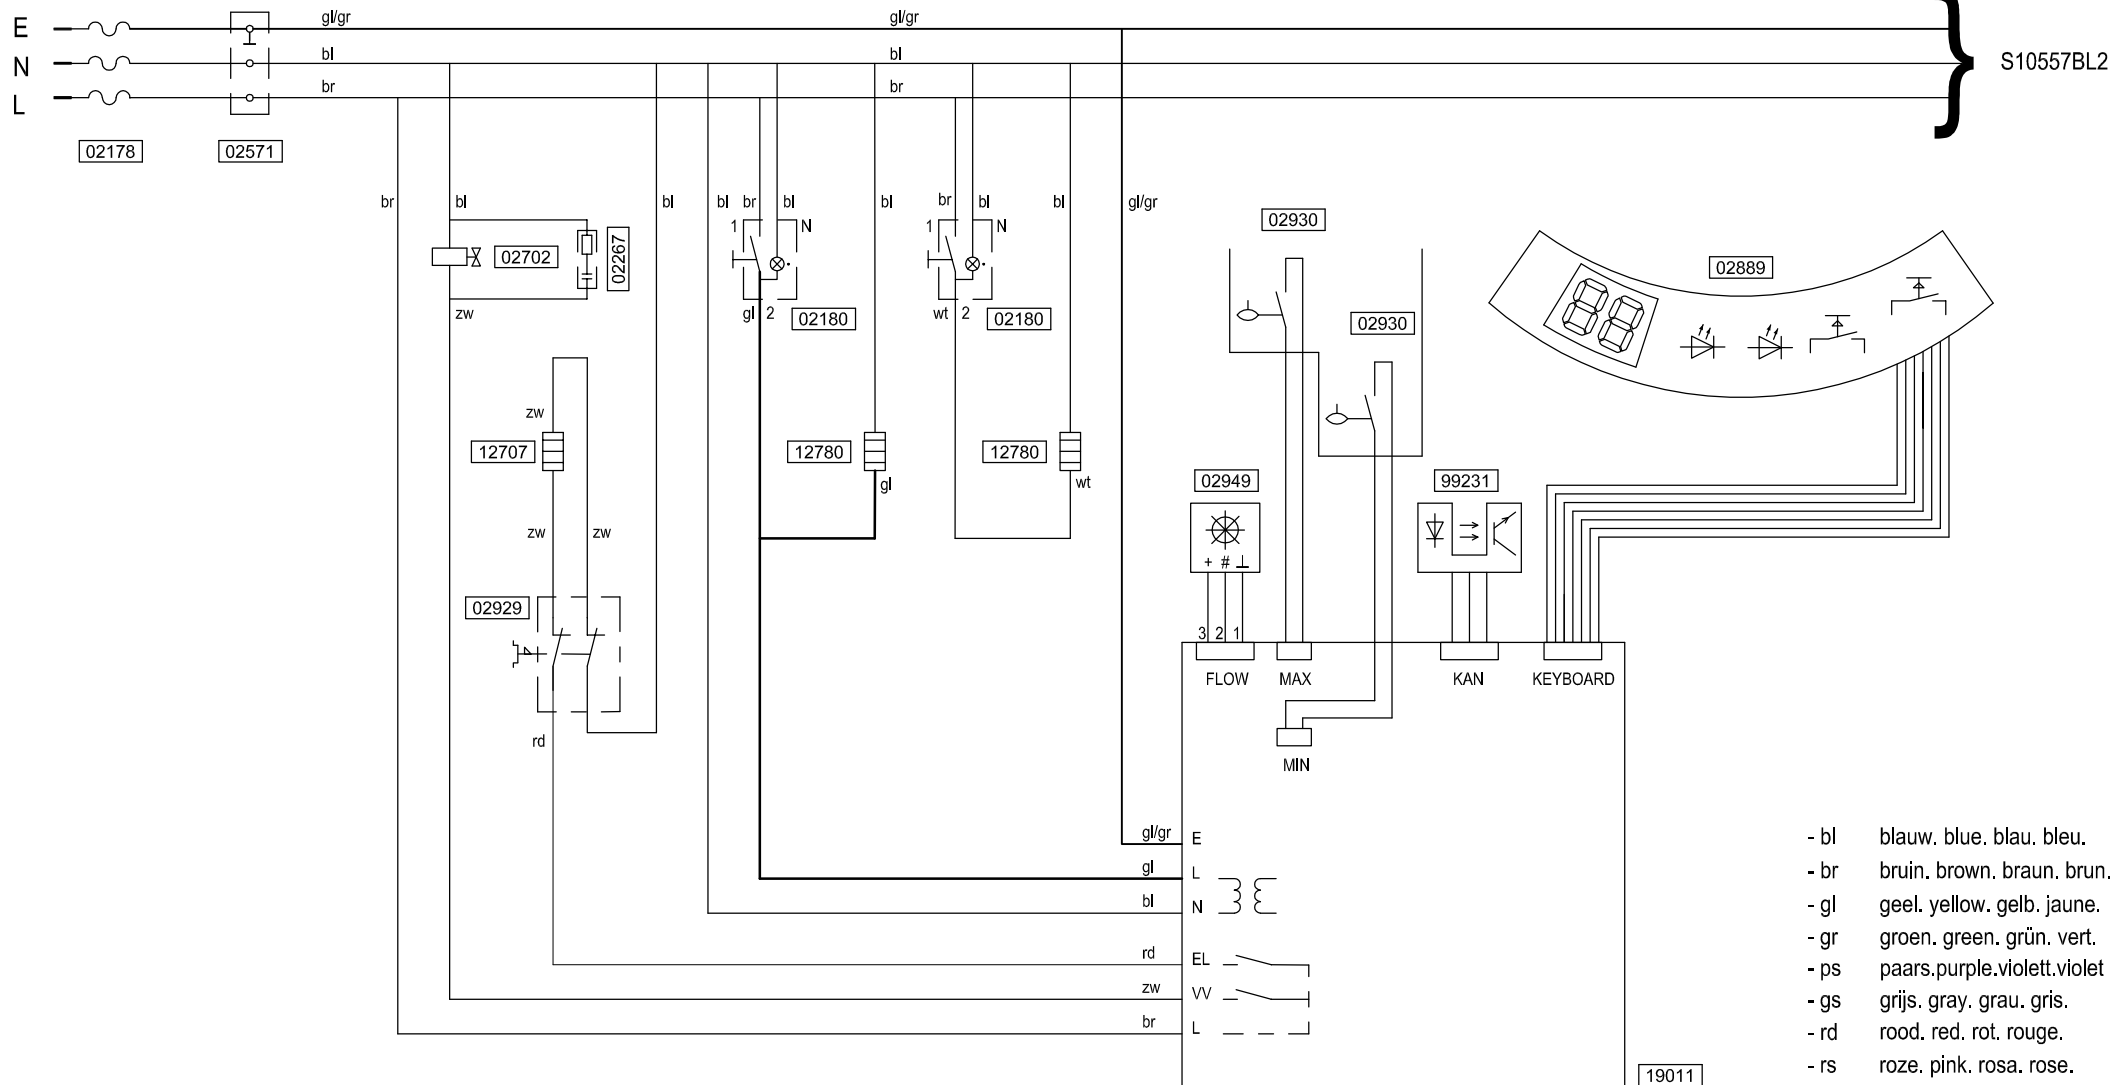

01234 = SPARE PART - ZIE/SEE/SIEHE/VOIR : SPARE PARTS INFO

- bl blauw. blue. blau. bleu.
- br bruin. brown. braun. brun.
- gl geel. yellow. gelb. jaune.
- gr groen. green. grün. vert.
- ps paars. purple. violett. violet
- gs grijs. gray. grau. gris.
- rd rood. red. rot. rouge.
- rs roze. pink. rosa. rose.
- wt wit. white. weiß. blanc.
- zw zwart. black. Schwarz. noir

Type : M200W - ZWART

Artikel : 10557

From mach.nr. : 4R31423

Date : 01-12-08

Page : 1-2

Rev. : 0

Drawer : W.B

Date : 01-12-08

Checked :

Drawing nr. : S10557

Rated voltage: 1N~ 220-240V 50-60Hz 3350W

CIRCUIT DIAGRAM

Animo®
Premium coffee makers and beverage equipment