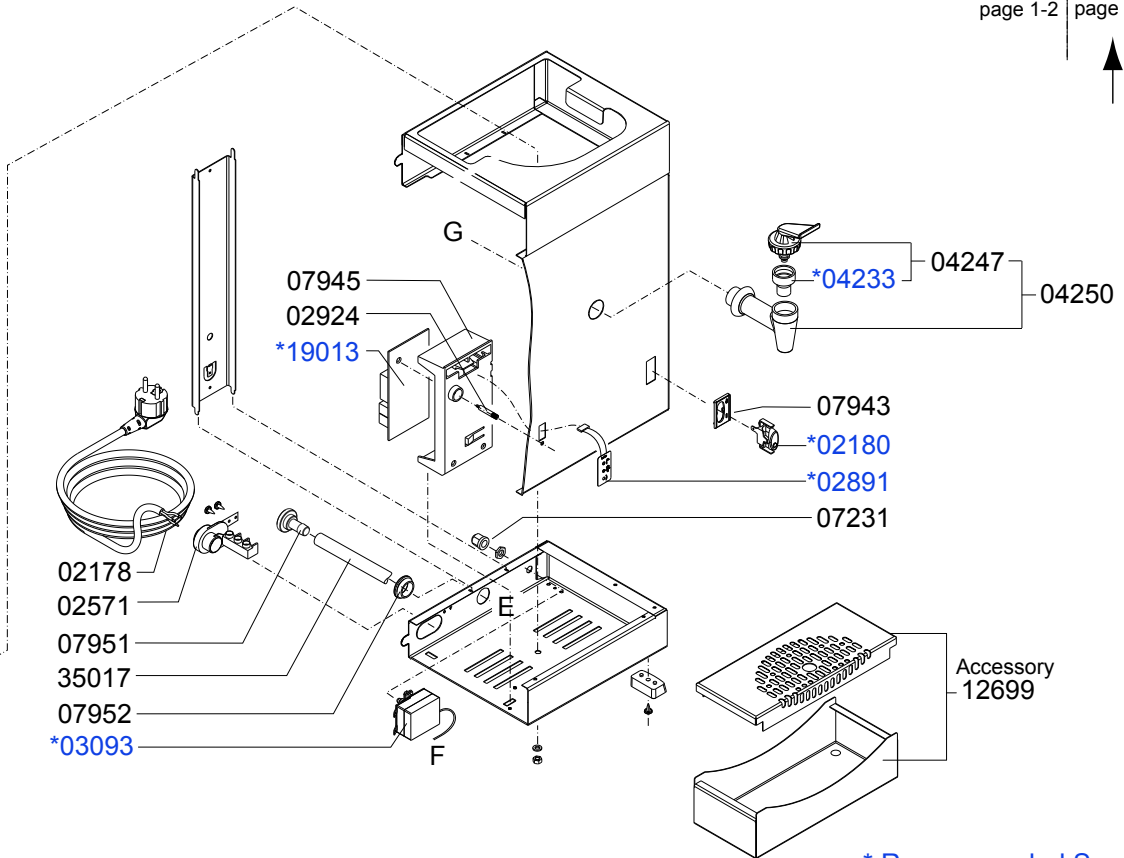

| | | | |
|--|--------------------------|---------------|---------------------|
| Type : M200W - ZWART | From mach. nr. : 4R31423 | Page : 1 -2 | Drawer : EW |
| Artikelnummer : 10557 | Date : 12-2008 | Rev. : 0.0 | Date : 12-11-2008 |
| Rated voltage : 1N~ 220-240V 50-60Hz 3350W | Spare Parts Info | Animo® | www.animo.eu |

page 1-2 page 2-2

* Recommended Spare Part

Type : M200W - ZWART
 Artikelnummer : 10557

From mach. nr. : 4R31423
 Date : 12-2008

Page : 2 -2
 Rev. : 0.0

Drawer : EW
 Date : 12-11-2008

Rated voltage : 1N~ 220-240V 50-60Hz 3350W