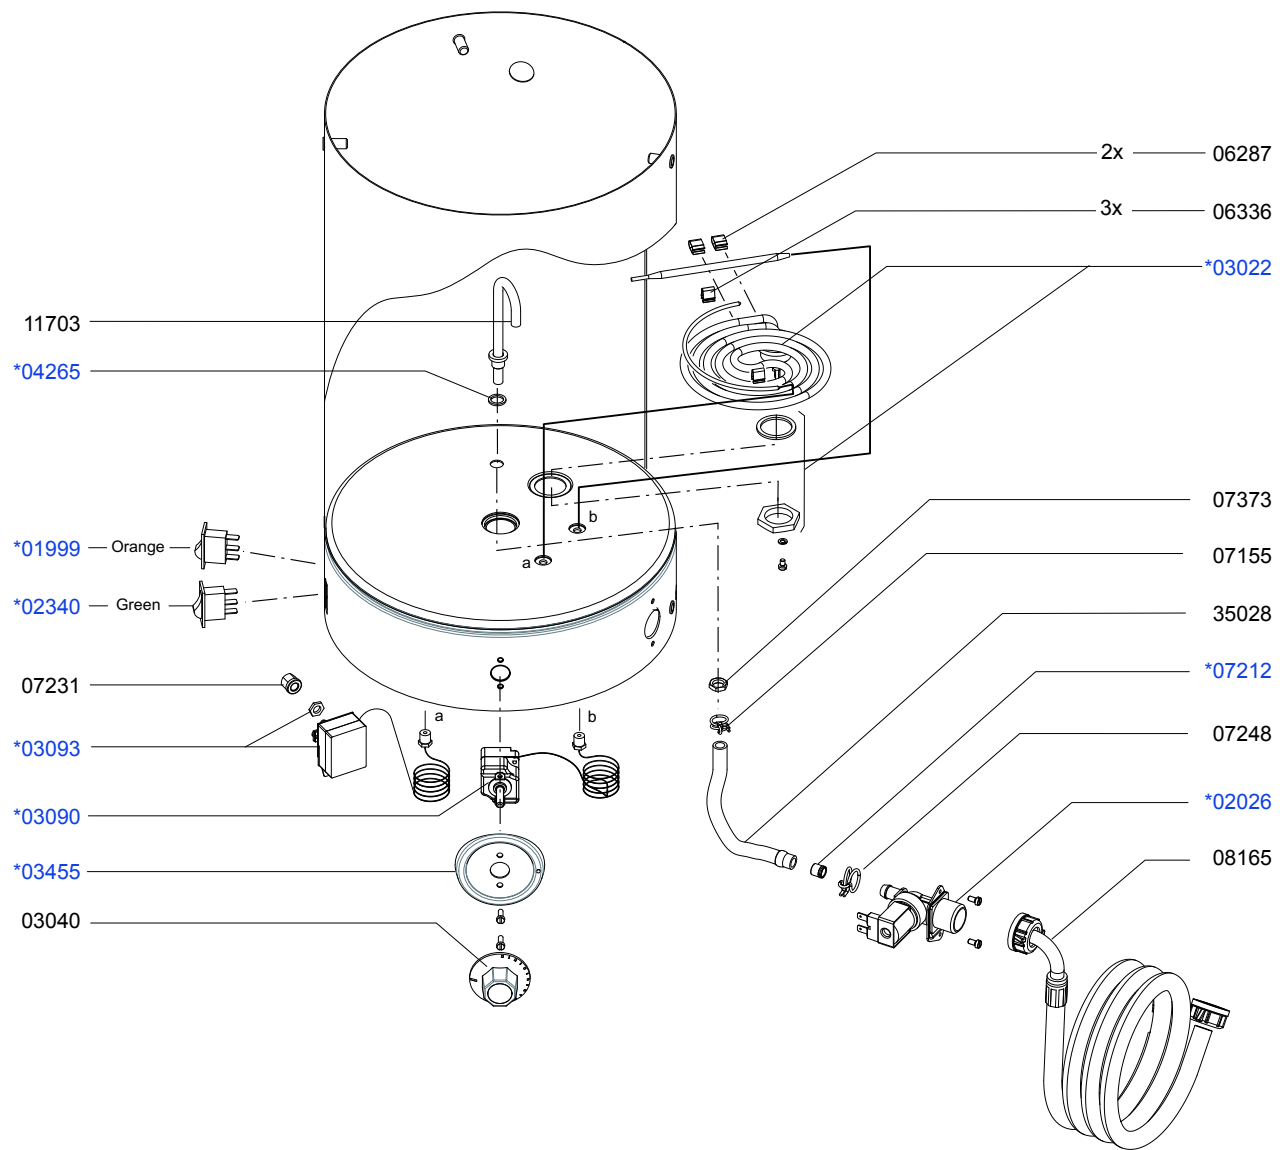

Type : WKI 20n 3kW
 Artikelnummer : 30115

From mach. nr. : 4R27616
 Date : 10-2008

Page : 1 -3
 Rev. : 2

Drawer : MT
 Date : 02-02-2007

Rated voltage : 1N~220-240V 50-60Hz 3200W

Spare Parts Info

www.animo.eu

* Recommended Spare Part

Type : WKI 20n 3kW
 Artikelnummer : 30115

From mach. nr. : 4R27616
 Date : 10-2008

Page : 2 -3
 Rev. : 2

Drawer : MT
 Date : 02-02-2007

Rated voltage : 1N~220-240V 50-60Hz 3200W

Spare Parts Info

www.animo.eu

* Recommended Spare Part

Type : WKI 20n 3kW
 Artikelnummer : 30115

From mach. nr. : 4R27616
 Date : 10-2008

Page : 3 -3
 Rev. : 2

Drawer : MT
 Date : 02-02-2007

Rated voltage : 1N~220-240V 50-60Hz 3200W

[01234] = SPARE PART - ZIE/SEE/SIEHE/VOIR : SPARE PARTS INFO

Type : WKI 20n 3KW

Artikel : 30115

Rated voltage: 1N~ 220-240V 50-60Hz 3200W

From mach.nr. : 4O24038

Date : 11-05

CIRCUIT DIAGRAM

Page : 1-1