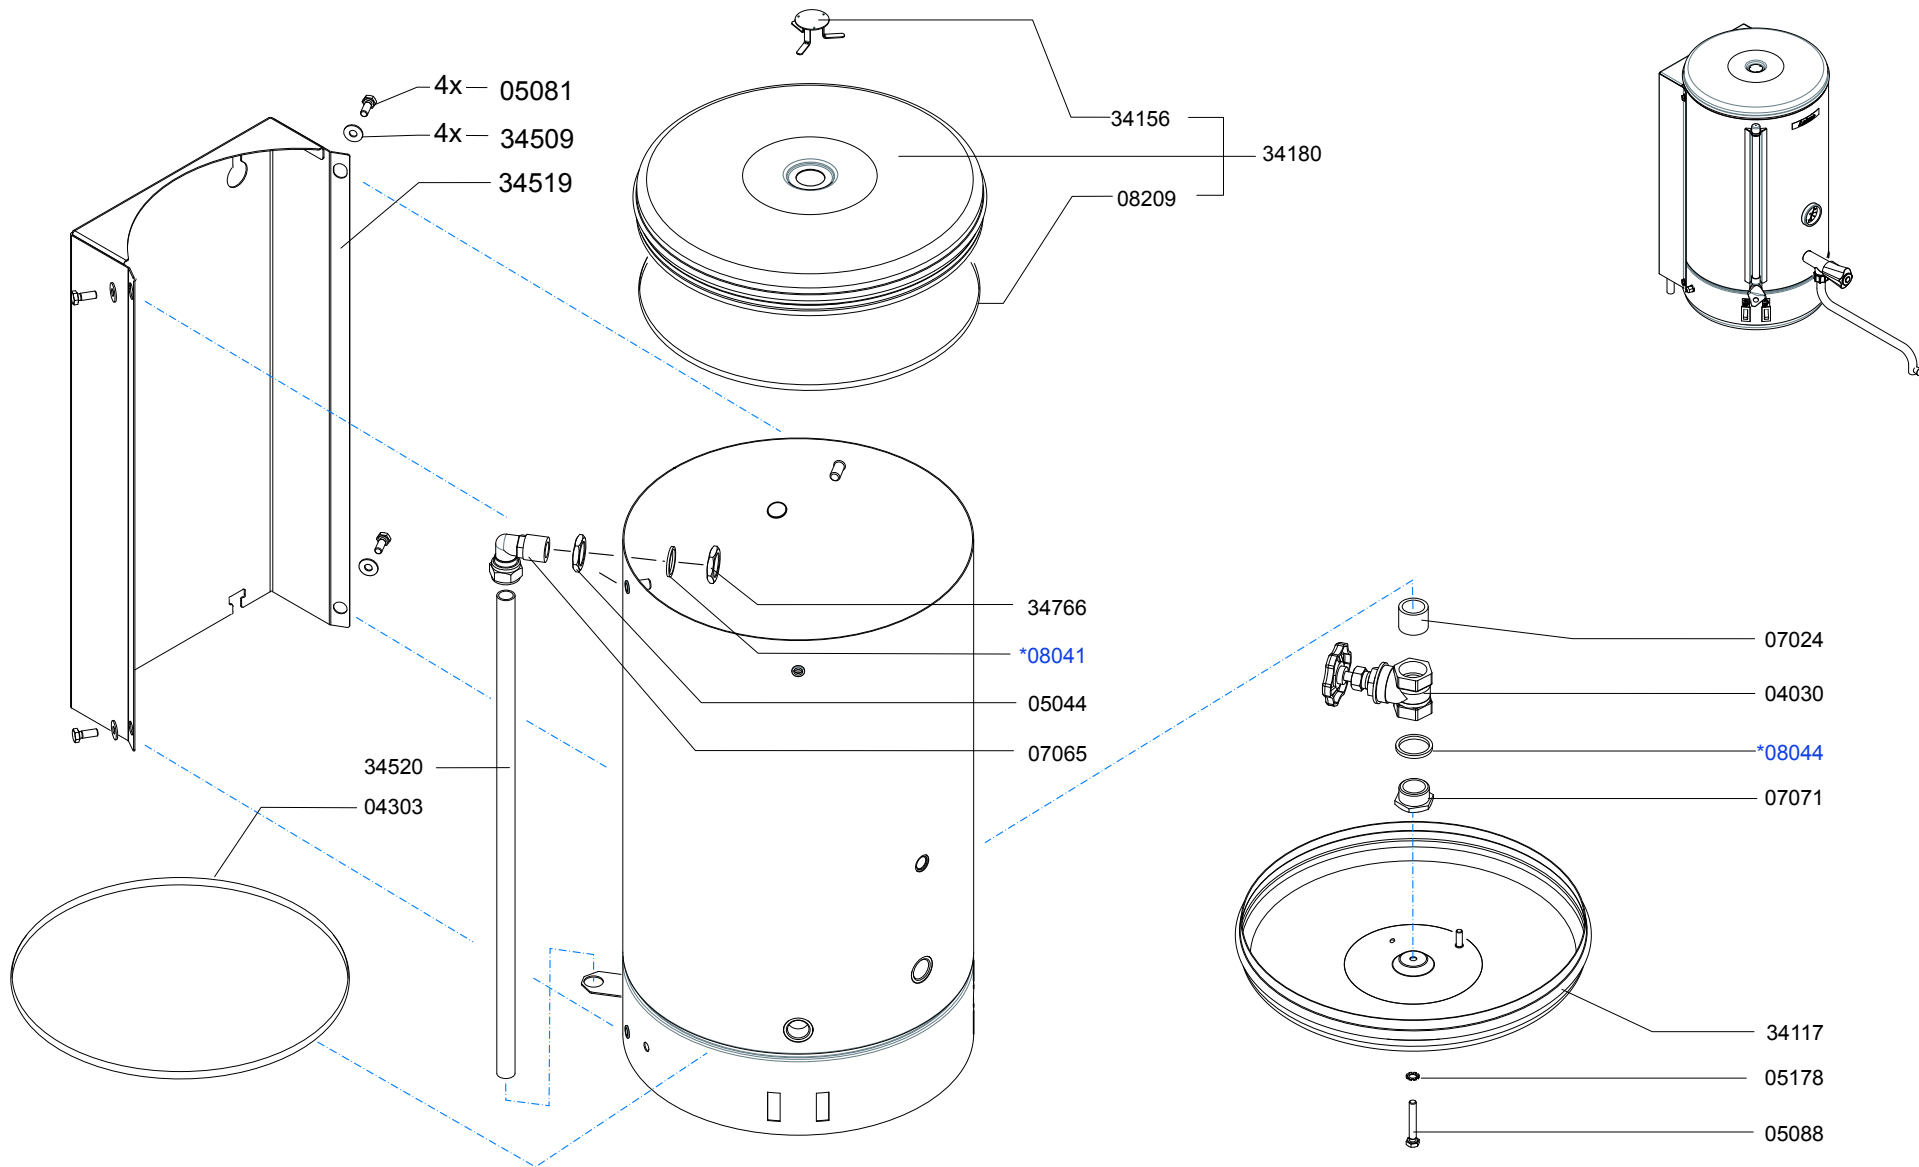

* Recommended Spare Part

Type : WKI 20n 3kW
 Artikelnummer : 30115

From mach. nr. : 4R27616
 Date : 10-2008

Page : 2 -3
 Rev. : 2

Drawer : MT
 Date : 02-02-2007

Rated voltage : 1N~220-240V 50-60Hz 3200W

Spare Parts Info

www.animo.eu

* Recommended Spare Part

Type : WKI 20n 3kW
 Artikelnummer : 30115

From mach. nr. : 4R27616
 Date : 10-2008

Page : 3 -3
 Rev. : 2

Drawer : MT
 Date : 02-02-2007

Rated voltage : 1N~220-240V 50-60Hz 3200W

[01234] = SPARE PART - ZIE/SEE/SIEHE/VOIR : SPARE PARTS INFO

Type : WKI 20n 3KW

Artikel : 30115

Rated voltage: 1N~ 220-240V 50-60Hz 3200W

From mach.nr. : 4O24038

Date : 11-05

CIRCUIT DIAGRAM

Page : 1-1