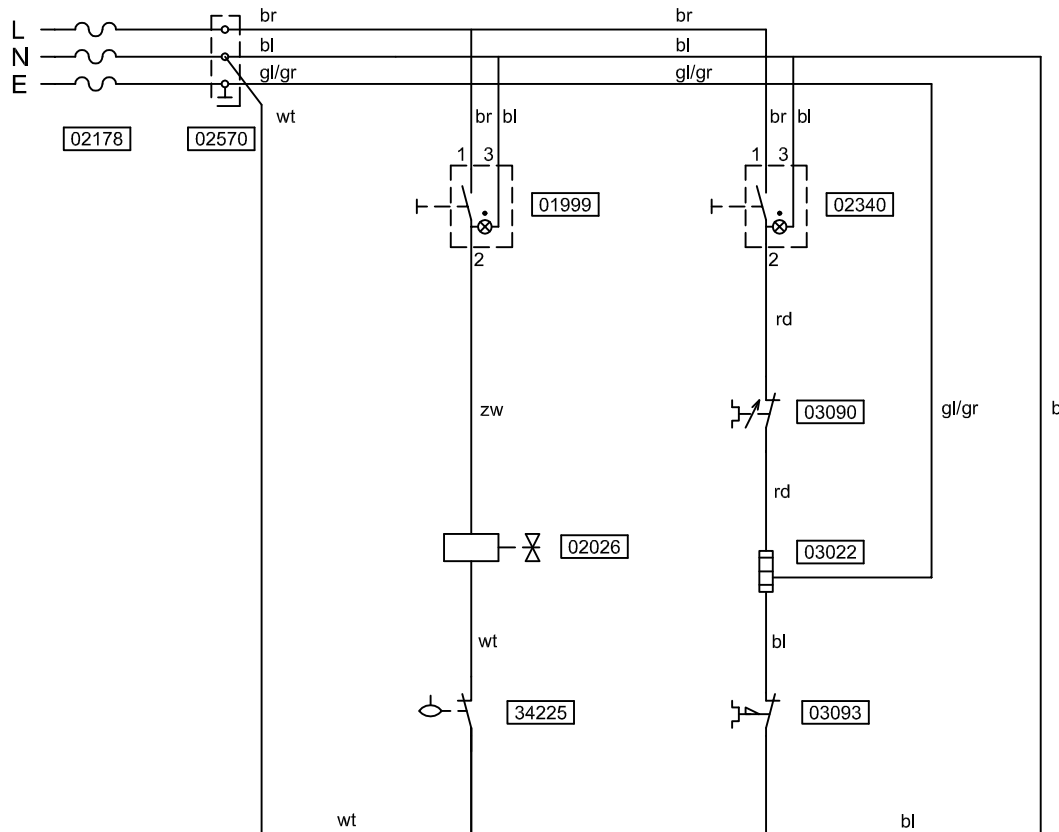

- bl blauw. blue. blau. bleu.
- br bruin. brown. braun. brun.
- gl geel. yellow. gelb. jaune.
- gr groen. green. grün. vert.
- ps paars. purple. violett. violet
- gs grijs. gray. grau. gris.
- rd rood. red. rot. rouge.
- rs roze. pink. rosa. rose.
- wt wit. white. weiß. blanc.
- zw zwart. black. Schwarz. noir

[01234] = SPARE PART - ZIE/SEE/SIEHE/VOIR : SPARE PARTS INFO

Type : WKI 20n 3KW

Artikel : 30115

Rated voltage: 1N~ 220-240V 50-60Hz 3200W

From mach.nr. : 4O24038

Date : 11-05

CIRCUIT DIAGRAM

Page : 1-1

Rev. :

Animo
Assen Holland

Drawer : JS

Date : 03-11-05

Checked :

Drawing nr. : S30115