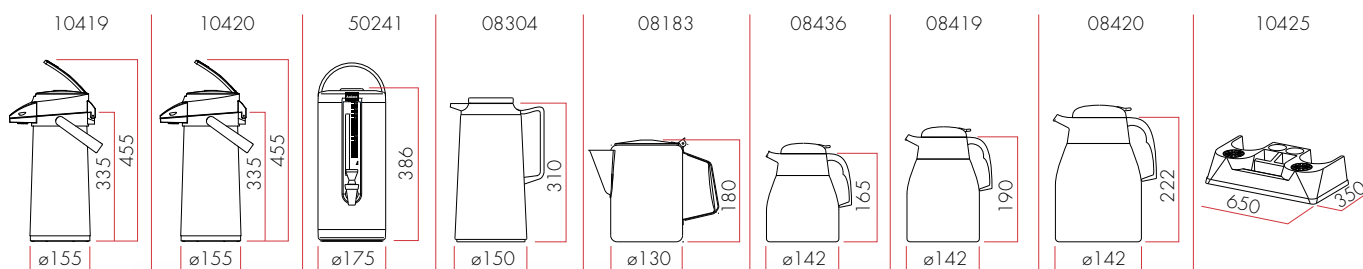

ANIMO-TERMOKANDER

Art. 10419	Termokande 2,1 l. med pumpe og inderside i rustfrit stål	Art. 08436*	Termokande 1,0 l. med inderside i rustfrit stål
Art. 10420	Termokande 2,1 l. med pumpe og inderside i glas	Art. 08419*	Termokande 1,5 l. med inderside i rustfrit stål
Art. 50241	Termobeholder 2,4 l. med dryppefri hane, måleglas og kaffeblender	Art. 08420*	Termokande 2,0 l. med inderside i rustfrit stål
Art. 08304	Termokande 1,85 l.	Art. 10425	Termokandebuffet egnet til termokande med pumpe 2,1 l.
Art. 08183	Kande i rustfrit stål 1,8 l. med opfyldningslåg		* Tåler opvaskemaskine